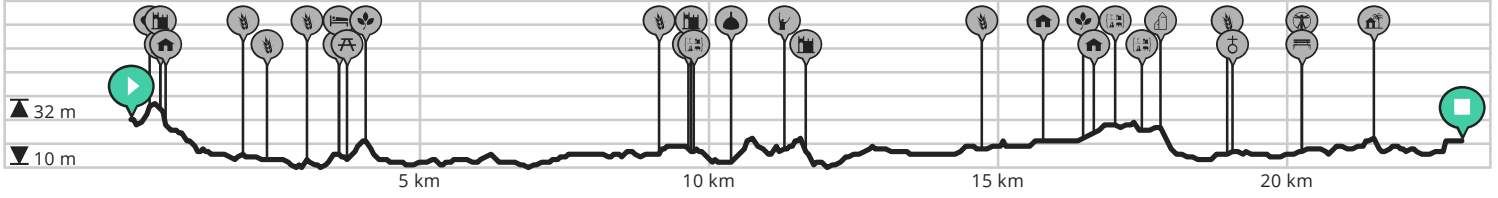

# HRR Ruddervoorde

Door MVB

BEKIJK OP MOBIEL

↔ Lengte: 23.0 km

📍 Munkenstraat, 8020 Zwevezele, België

⬆ Stijging: 68 m

📍 Eikenstraat, 8020 Ruddervoorde, België

📊 Moeilijkheidsgraad: 2/10