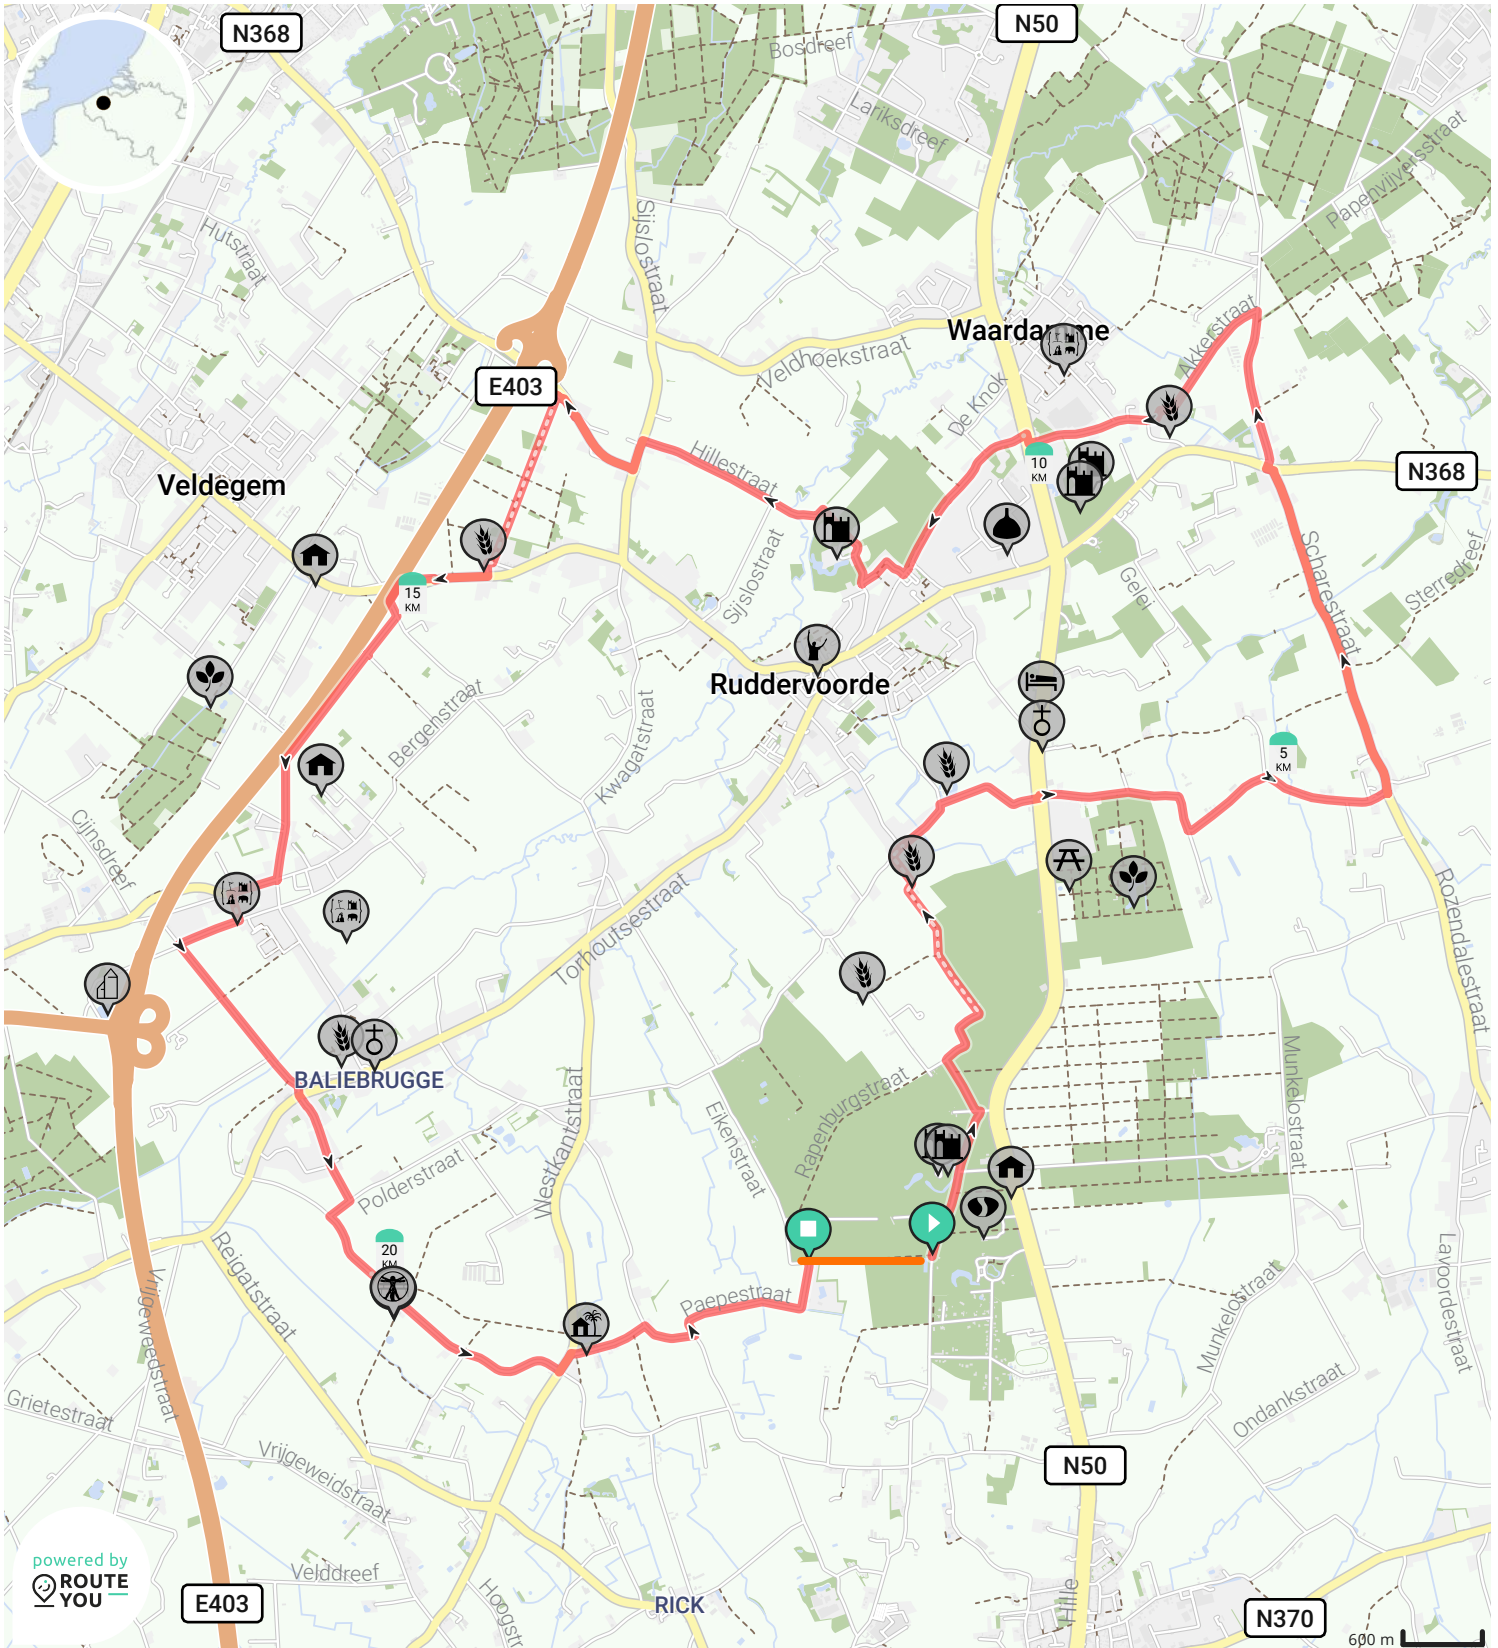

# HRR Ruddervoorde

Door MVB

BEKIJK OP MOBIEL

↔ Lengte: 23.0 km

📍 Munkenstraat, 8020 Zwevezele, België

⬆ Stijging: 68 m

📍 Eikenstraat, 8020 Ruddervoorde, België

📊 Moeilijkheidsgraad: 2/10

powered by  
**ROUTE YOU**